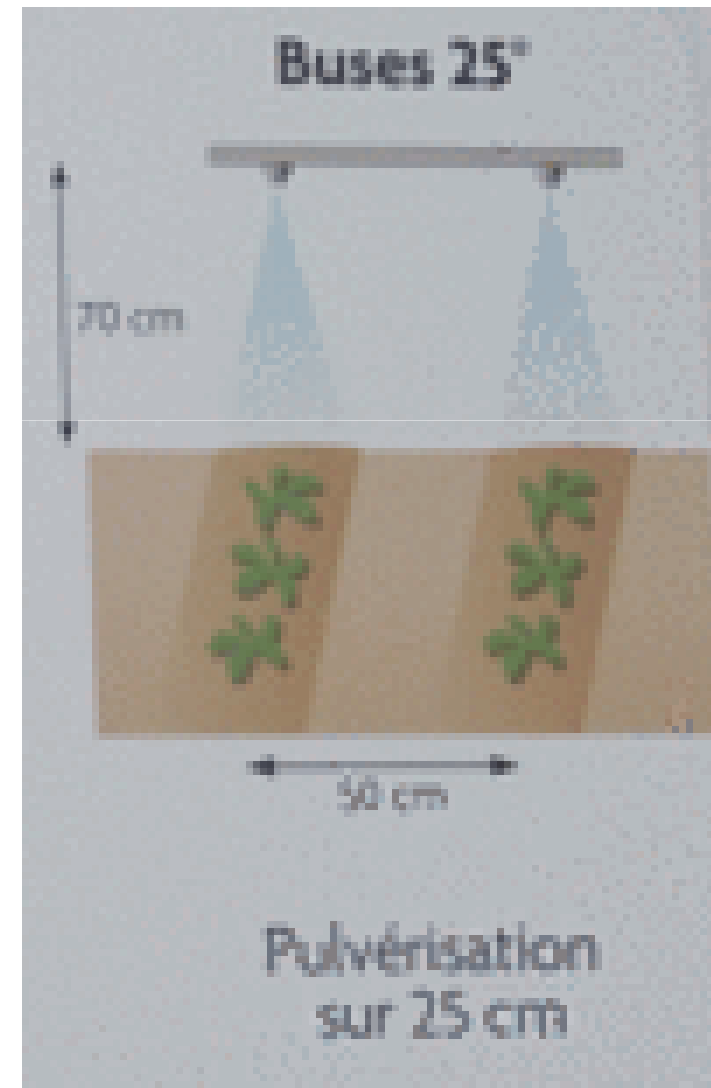

Herbizid -Reduzierung beim CULTAN – Striptill – Verfahren zu Mais mit Bandspritzung

Sowohl bei winterharten Zw.-fr.

als auch bei Gründung?

Bandspritzung mit der Flächenspritze hat nicht geklappt !!!

Pflanzenschutz – Strategie

Wasserschutz im LAKU - Gebiet

Flächenspritzung?

Mais mit Zwischenfrucht
+ CULTAN –Gülle - Striptill
+ Bandspritze
Notnagel Hache o. Unterblatt

PS Strategien

VA

Kosten PS - Mittel

Fläche /Band in €

Breit wirksam, inkl. Hirse